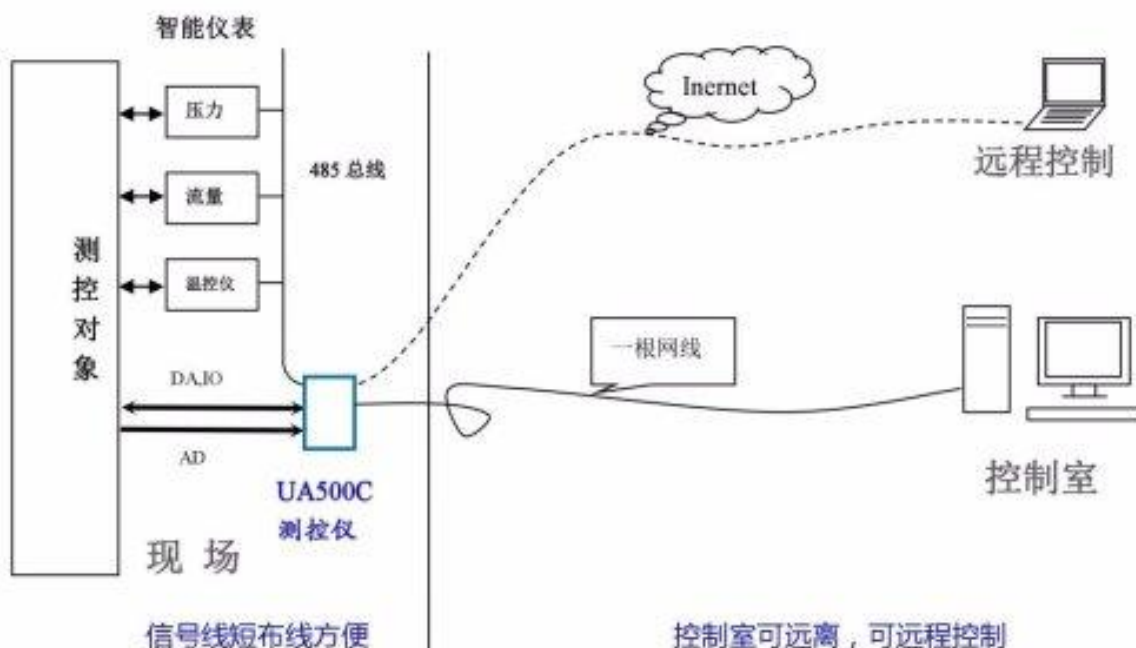

### 网口测控仪—测控新概念—1根网线，测控无忧

UA500C: 具有高性能 A/D, D/A, DIO, 485 接口的全功能网口测控仪 (优采公司产品)

### 传统测控方式